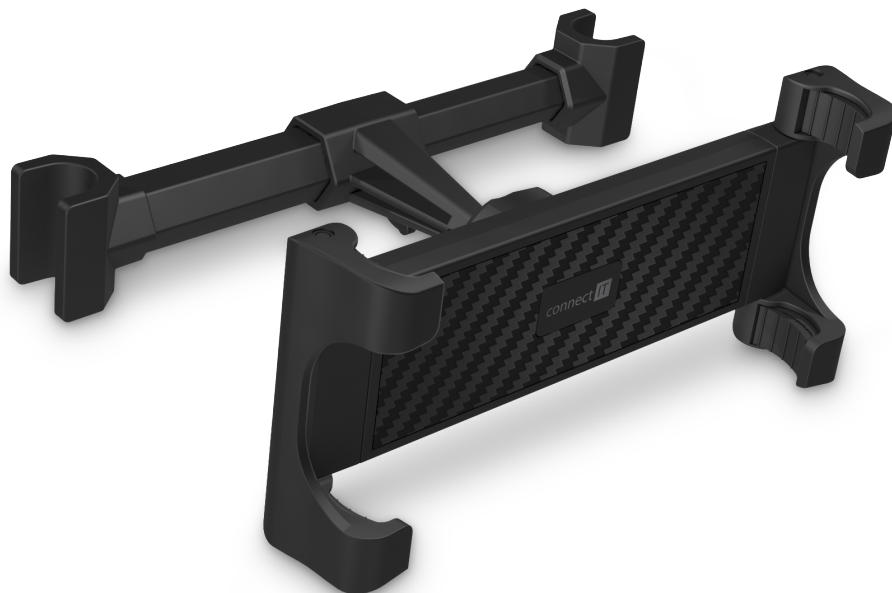

USER MANUAL
BENUTZERHANDBUCH
UŽIVATELSKÝ MANUÁL
POUŽÍVATEĽSKÝ MANUÁL
HASZNÁLATI ÚTMUTATÓ

EN UNIVERSAL TABLET HEADREST CAR HOLDER
DE UNIVERSAL TABLET KOPFSTÜTZE AUTOHALTERUNG
CZ UNIVERZÁLNÍ DRŽÁK PRO TABLETY DO AUTA
SK UNIVERZÁLNÝ DRŽIAK PRE TABLETY DO AUTA
HU UNIVERZÁLIS AUTÓS TABLET TARTÓ