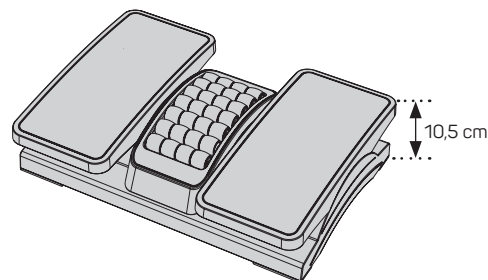

EN ADJUSTABLE FOOTREST
DE VERSTELLBARE FUSSAUAGE
CZ POLOHOVATELNÁ PODLOŽKA POD NOHY
SK POLOHOVATELNÁ PODLOŽKA POD NOHY
HU ÁLLÍTHATÓ LÁBTARTÓ

CFH-4105-BK

MANUFACTURER/HERSTELLER/VÝROBCE/VÝROBCA/GYÁRTÓ

IT TRADE, a.s., Brtnická 1486/2, 101 00 Praha 10, Czech Republic
tel.: +420 734 777 444, service@connectit-europe.com

www.connectit-europe.com

**Two variable height adjustments / Zwei variable
Höheneinstellungen / Dvě variabilní nastavení výšky /
Dve variabilné nastavenia výšky / Két változtatható
beállítású magasság**

1