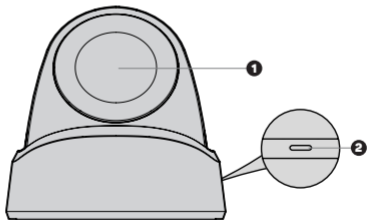

## 3 Opis jednotlivých častí

A

- 1 Nabíjacia plocha pre hodinky
- 2 Vstup USB-C